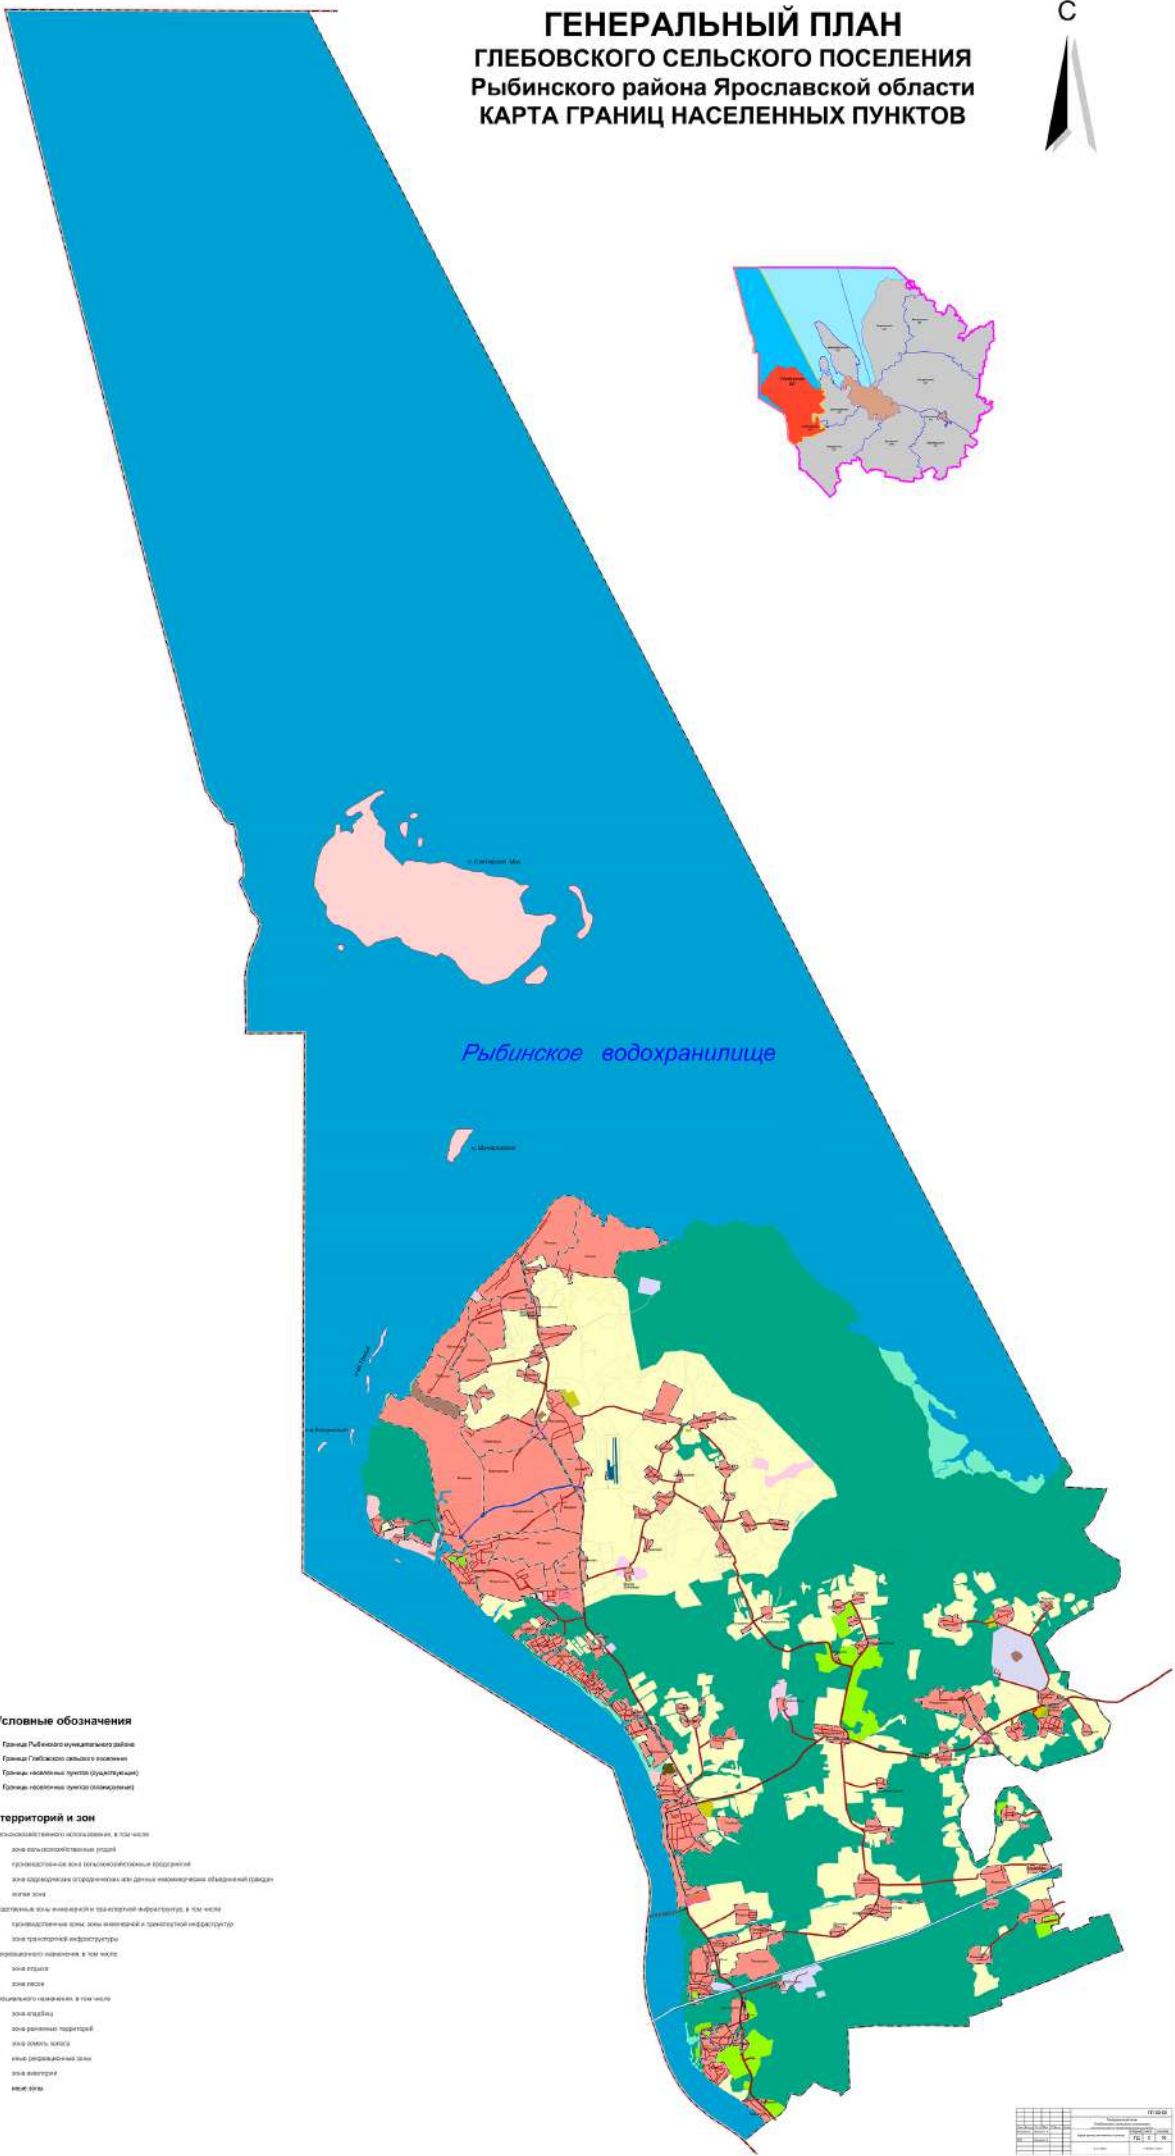

ГЕНЕРАЛЬНЫЙ ПЛАН ГЛЕБОВСКОГО СЕЛЬСКОГО ПОСЕЛЕНИЯ Рыбинского района Ярославской области КАРТА ГРАНИЦ НАСЕЛЕННЫХ ПУНКТОВ

1. **Условные обозначения**
2. Границы Рыбинского муниципального района
   - Границы Рыбинского сельского поселения
   - Границы населенных пунктов (укладка границ)
   - Границы населенных пунктов (оформление)
3. **Виды территорий и зон**
4. Зоны основного территориального использования, в том числе:
5. зона residential-назначения
   - зона сельскохозяйственного назначения
   - зона рекреационного назначения
   - зона промышленности, складского назначения и транспортной инфраструктуры
   - зона транспортной инфраструктуры
   - зона размещения объектов, в том числе:
   - зона складов
   - зона лесов
6. Зоны специального назначения, в том числе:
7. зона охранных
   - зона размещения объектов
   - зона размещения объектов
   - зона размещения объектов
   - зона размещения объектов
   - зона размещения объектов
   - зона размещения объектов